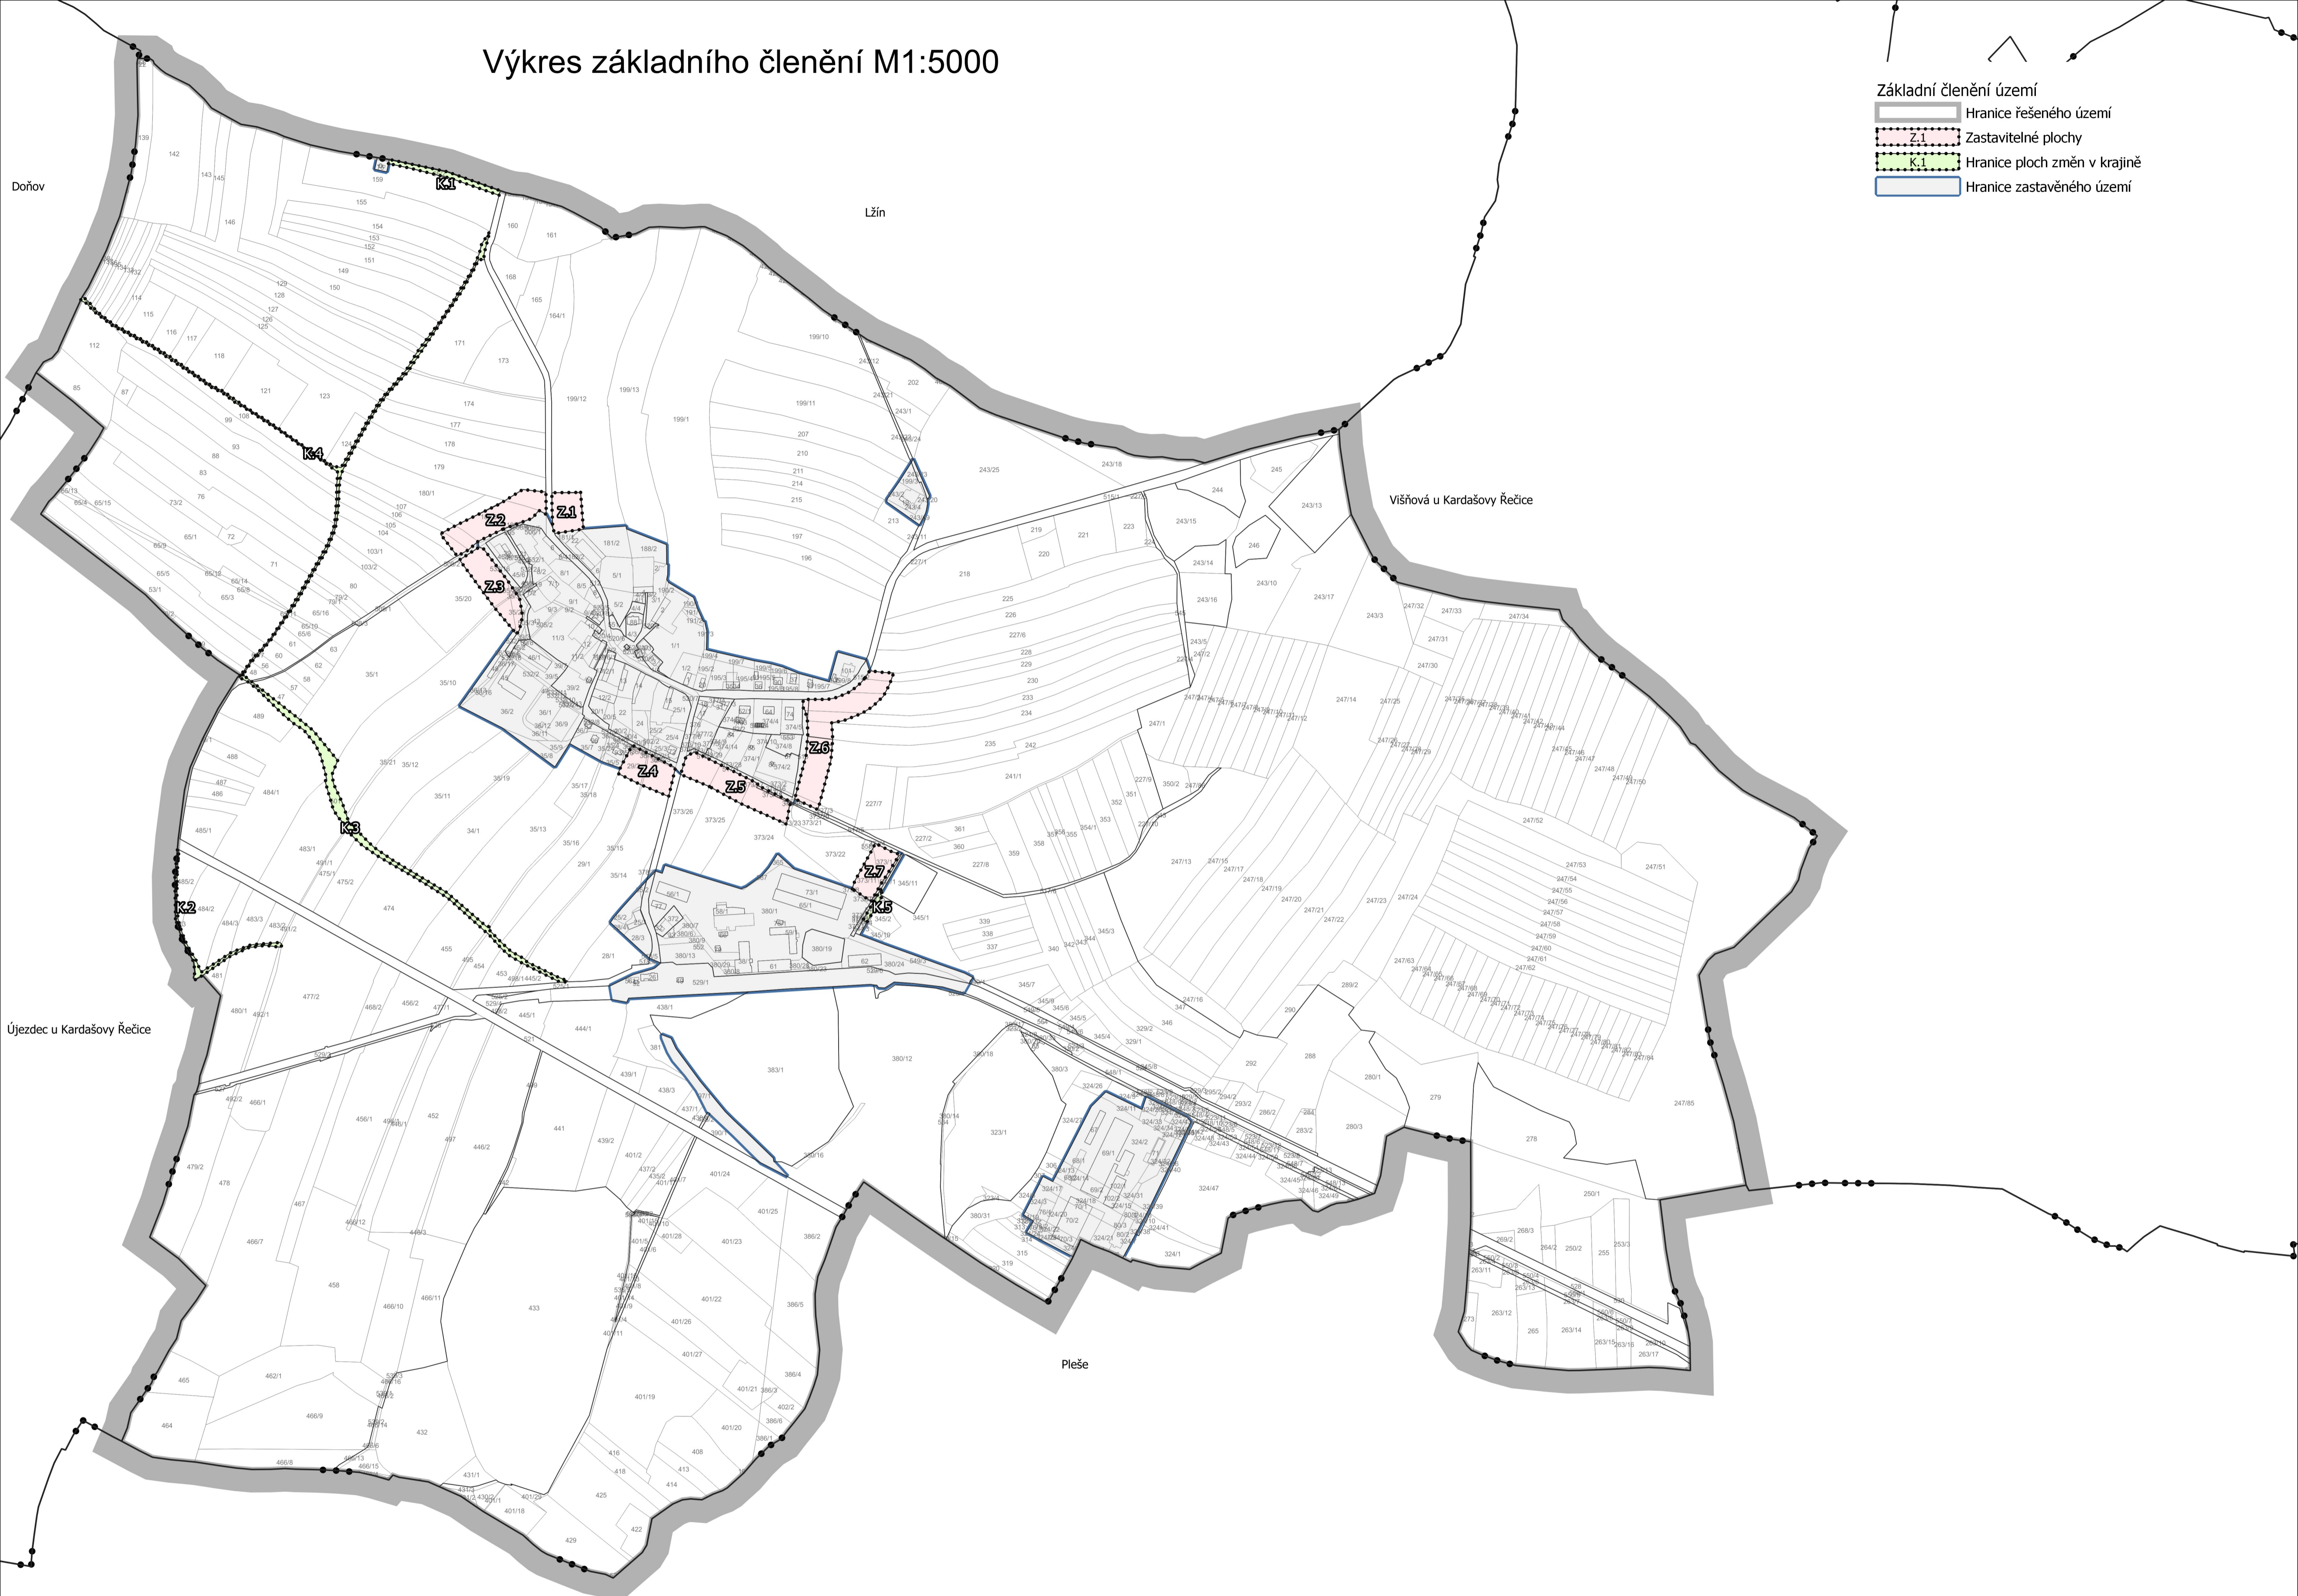

Výkres základního členění M1:5000

- Základní členění území
- Hranice řešeného území
 - Z.1 Zastavitelné plochy
 - K.1 Hranice ploch změn v krajině
 - Hranice zastavěného území

ZÁZNAM O ÚČINNOSTI

ÚZEMNÍ PLÁN ZÁHOŘÍ

označení správního orgánu, který územní plán vydal:
Zastupitelstvo obce Záhoří

jméno a příjmení, funkce oprávněné úřední osoby pořizovatele: **Bc. Veronika Jírsová**

datum nabytí účinnosti územního plánu:

datum: 02/2024 měřítko: 1:5000

obsah: Výkres základního členění

výkres č.: 1